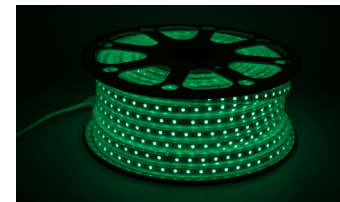

# LS706

СВЕТОДИОДНАЯ ЛЕНТА 220V НОВОГО ПОКОЛЕНИЯ

Арт. 32718

Варианты свечения (плавные переходы цвета)

Мощная светодиодная RGB лента – LS706 изготовлена на основе сверхъярких светодиодов и предназначена для работы от сети переменного тока с номинальным напряжением 220В/50Гц. Высокая степень защиты от влаги и пыли, прозрачный и гибкий корпус из поливинилхлорида (ПВХ), позволяет использовать ленту на улице, для наружной подсветки зданий, подсветки рекламных баннеров и щитов различных размеров, объемных букв, витрин магазинов и т.д.

## ОСОБЕННОСТИ ЭКСПЛУАТАЦИИ:

- Высокая степень защиты – IP65.
- Прозрачный гибкий силиконовый шнур содержит специальные добавки, защищающие от воздействия ультрафиолетового излучения.
- Кратность резки – 1м. Разрезать светодиодную ленту можно только в специально промаркированных местах (маркировка ножницы).
- Максимальная длина последовательно подключенных отрезков – 50 метров.
- Для изоляции свободных концов светодиодной ленты необходимо использовать заглушку (в комплекте поставки).
- Подключение к электросети через контроллер: LD73 или LD74 (в комплект поставки не входит).

Артикул	32718
Мощность:	11W/m
Напряжение:	220V/50Hz/60Hz
Длина:	50м
Цвет свечения:	RGB
Количество и тип светодиодов:	60SMD(5050)/м
Кратность резки:	1м

# LS706

СВЕТОДИОДНАЯ ЛЕНТА 220V НОВОГО ПОКОЛЕНИЯ

Feron