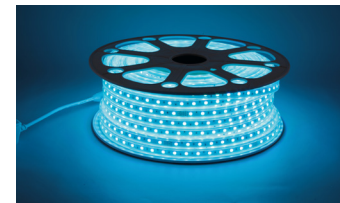

# LS706

СВЕТОДИОДНАЯ ЛЕНТА 220V НОВОГО ПОКОЛЕНИЯ

Арт. 32718

Варианты свечения (плавные переходы цвета)

Мощная светодиодная RGB лента – LS706 изготовлена на основе сверхъярких светодиодов и предназначена для работы от сети переменного тока с номинальным напряжением 220В/50Гц. Высокая степень защиты от влаги и пыли, прозрачный и гибкий корпус из поливинилхлорида (ПВХ), позволяет использовать ленту на улице, для наружной подсветки зданий, подсветки рекламных баннеров и щитов различных размеров, объемных букв, витрин магазинов и т.д.

## ОСОБЕННОСТИ ЭКСПЛУАТАЦИИ:

- Высокая степень защиты – IP65.
- Прозрачный гибкий силиконовый шнур содержит специальные добавки, защищающие от воздействия ультрафиолетового излучения.
- Кратность резки – 1м. Разрезать светодиодную ленту можно только в специально промаркированных местах (маркировка ножницы).
- Максимальная длина последовательно подключенных отрезков – 50 метров.
- Для изоляции свободных концов светодиодной ленты необходимо использовать заглушку (в комплекте поставки).
- Подключение к электросети через контроллер: LD73 или LD74 (в комплект поставки не входит).

Артикул	32718
Мощность:	11W/m
Напряжение:	220V/50Hz/60Hz
Длина:	50м
Цвет свечения:	RGB
Количество и тип светодиодов:	60SMD(5050)/м
Кратность резки:	1м

## В комплект входят:

1. Светодиодная лента - 50 м.
2. Силиконовая заглушка LD135 - 2 шт.